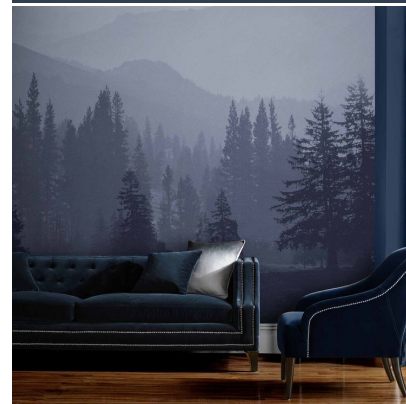

Color Palette Inspo

SW 7043
Worldly Gray

ColorSnap Studio
Locator Number: 245-C1

SW 7008
Alabaster

ColorSnap Studio
Locator Number: 255-C2

SW 6244
Naval

ColorSnap Studio
Locator Number: 253-C6